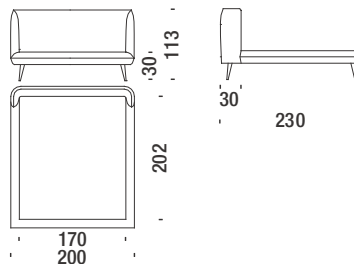

Feet colors Colore piedi

Raw Black

Gimme Shelter bed 160

Gimme Shelter letto 160

DL2H66

■ 7,7mt. ★ 15,8m² □ 0,7m³ ■ 68Kg

Gimme Shelter bed 170

Gimme Shelter letto 170

DL2H67

■ 8mt. ★ 16,4m² □ 0,7m³ ■ 85Kg

Gimme Shelter bed 180

Gimme Shelter letto 180

DL2H68

■ 8,5mt. ★ 17,5m² □ 0,7m³ ■ 90Kg

Gimme Shelter bed 195

Gimme Shelter letto 195

DL2H69

■ 9mt. ★ 18,5m² □ 0,7m³ ■ 95Kg

Slatted base 200x160

Rete doghe 200x160

DL0F94

□ 0,3m³

Slatted base 200x170

Rete doghe 200x170