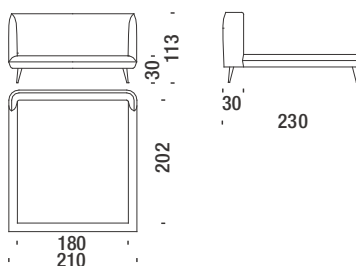

DL2H67

■ 8mt. ★ 16,4m² □ 0,7m³ ■ 85Kg

Gimme Shelter bed 180

Gimme Shelter letto 180

DL2H68

■ 8,5mt. ★ 17,5m² □ 0,7m³ ■ 90Kg

Gimme Shelter bed 195

Gimme Shelter letto 195

DL2H69

■ 9mt. ★ 18,5m² □ 0,7m³ ■ 95Kg

Slatted base 200x160

Rete doghe 200x160

DL0F94

□ 0,3m³

Slatted base 200x170

Rete doghe 200x170