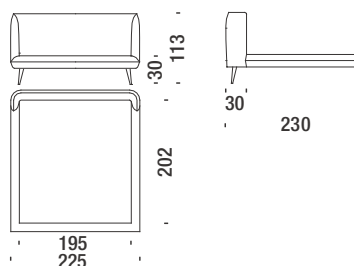

DL2H67

■ 8mt. ★ 16,4m² □ 0,7m³ ■ 85Kg

Gimme Shelter bed 180

Gimme Shelter letto 180

DL2H68

■ 8,5mt. ★ 17,5m² □ 0,7m³ ■ 90Kg

Gimme Shelter bed 195

Gimme Shelter letto 195

DL2H69

■ 9mt. ★ 18,5m² □ 0,7m³ ■ 95Kg

Slatted base 200x160

Rete doghe 200x160

DL0F94

□ 0,3m³

Slatted base 200x170

Rete doghe 200x170