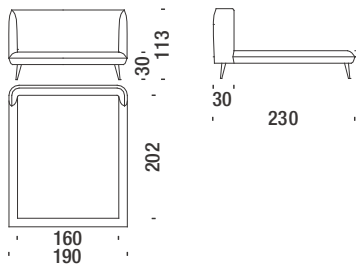

Feet colors Colore piedi

Raw Black

Gimme Shelter bed 160

Gimme Shelter letto 160

DL2H66

■ 7,7mt. ★ 15,8m² □ 0,7m³ ■ 68Kg

Gimme Shelter bed 170

Gimme Shelter letto 170

DL2H67

■ 8mt. ★ 16,4m² □ 0,7m³ ■ 85Kg

Gimme Shelter bed 180

Gimme Shelter letto 180

DL2H68

■ 8,5mt. ★ 17,5m² □ 0,7m³ ■ 90Kg

Gimme Shelter bed 195

Gimme Shelter letto 195

DL2H69

■ 9mt. ★ 18,5m² □ 0,7m³ ■ 95Kg

Slatted base 200x160

Rete doghe 200x160

DL0F94

□ 0,3m³

Slatted base 200x170

Rete doghe 200x170